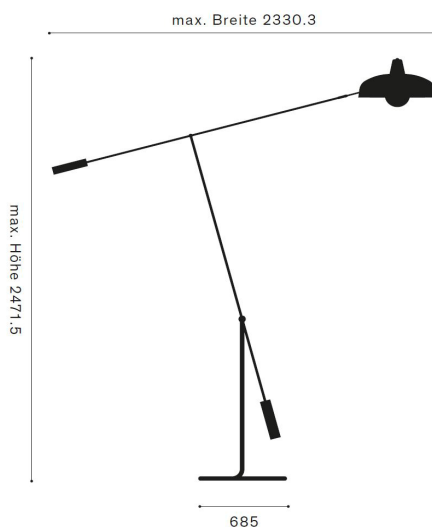

Modell A1106138.0.5402
A1106138.0.5404

Fassung	E27
Anschlusswerte	230 V, 50 Hz
Leistungsaufnahme	max. 15 W
Materialisierung	Lampenschirm aus Aluminium, aussen in RAL 9011 graphitschwarz lackiert, getragen von feinen Rohren aus Stahl, Achsen in Messing, Fuss aus Stahl lackiert, Fusstaster in Messing
Bedienung	EIN / AUS
Gewicht	10 kg
Netzanschlussleitung	ca. 3 m
Prüfzeichen	CE, ROHS
Garantie	2 Jahre

Leuchtmittel	E27 Fassung, empfohlenes Leuchtmittel verspiegelt, max. 15W, z.B. 1055lm,
Lichtfarbe	Warmweiss 2700 K
Variante	Lampenschirm in RAL 9010 reinweiss
Hinweise	weitere technische Daten sind dem jeweilig eingesetzten Leuchtmittel zu entnehmen
Produktdesign	CH50 Kollektion, Re-Edition 2022 Entwurf Gian Franco Legler 1947/1952